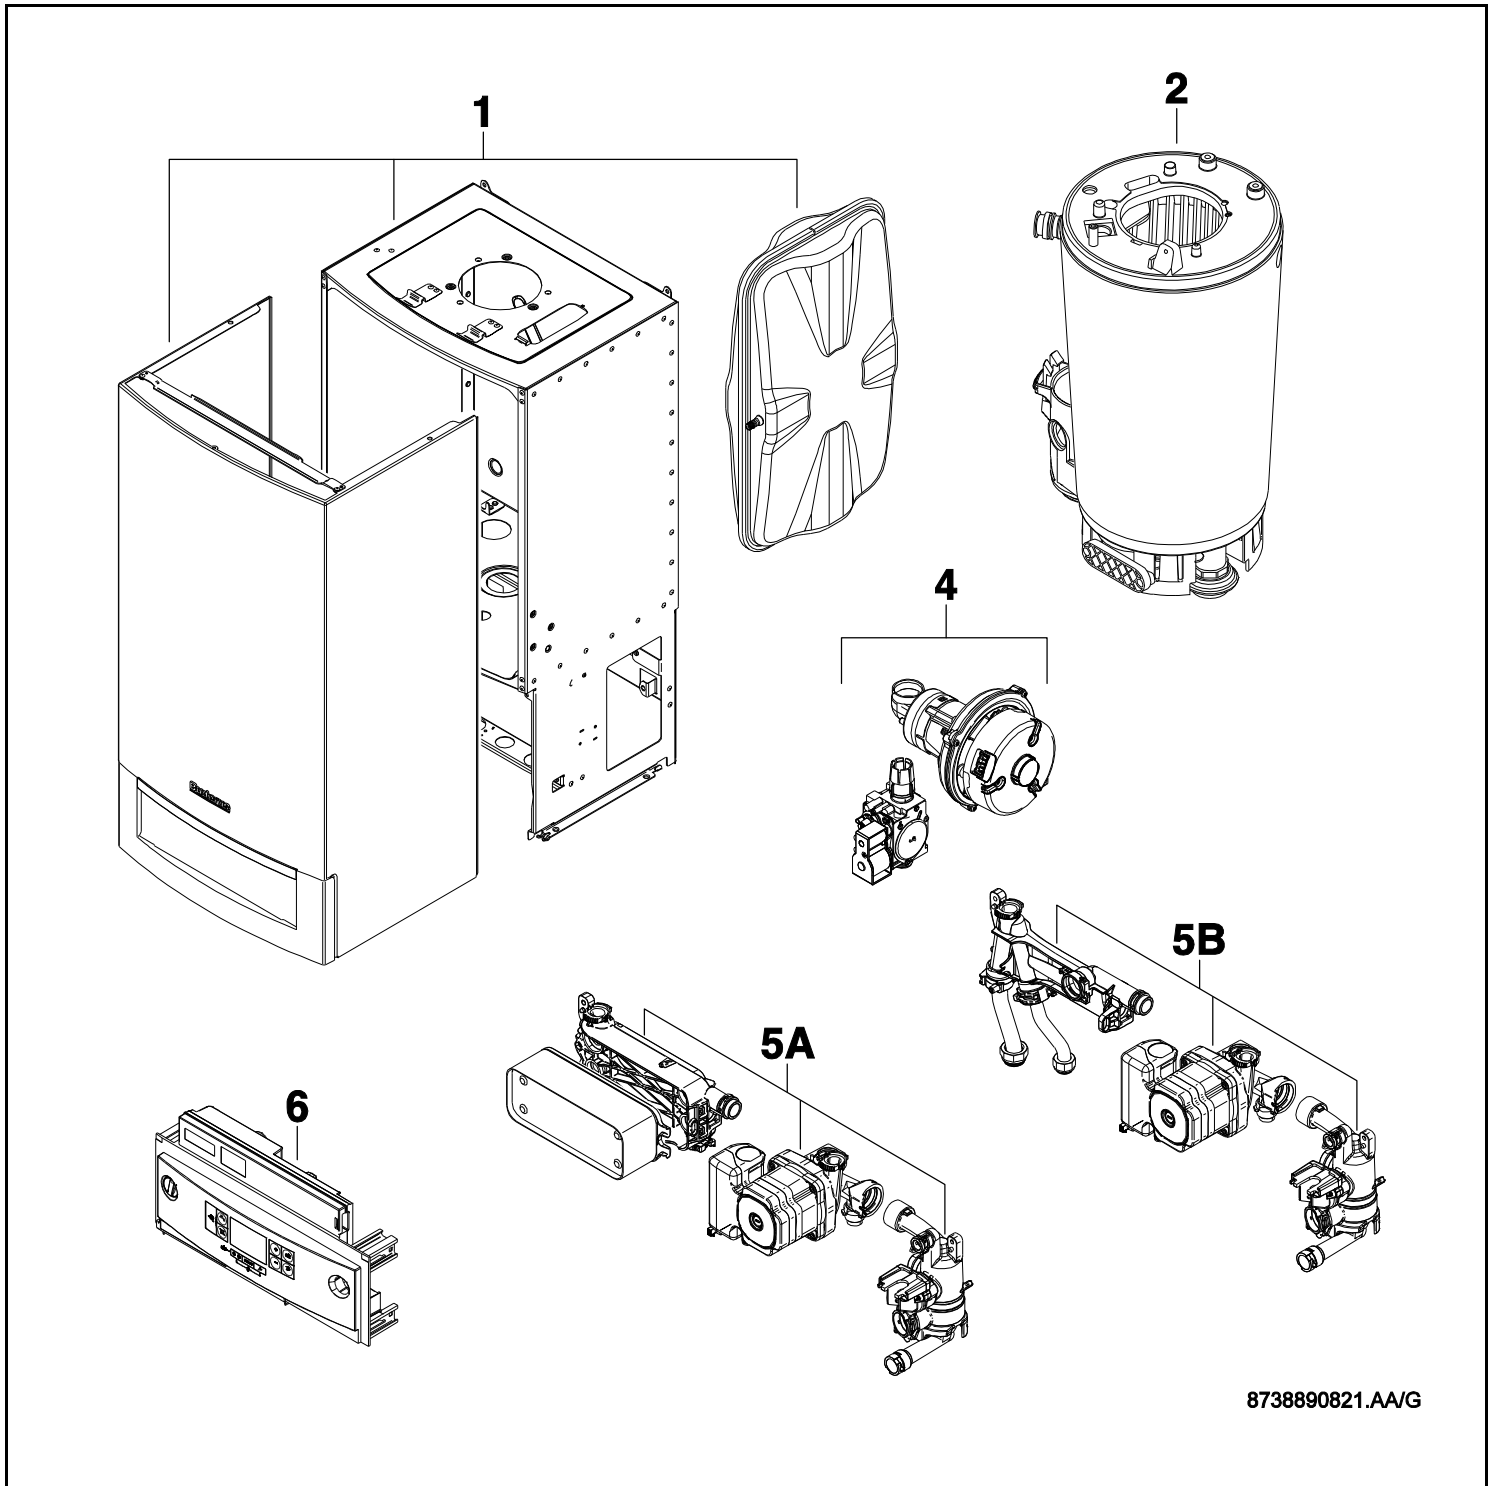

GB072 14-24(K)

8738890821.AA/G

Buderus

Ersatzteilliste
Spare parts list

8738890822.aa.l

Blechteile
Sheet metal
Кожух

1

GB072 14-24(K)

Übersetzungsliste
List of translations

Pos	Description
18	Washer 18,3x24,3 (10x)
19	Gas pipe vertical
20	Fibre washer 25x30x1.5 (10x)
21	Bracket
23	Bracket
24	casing
25	fixing bracket
5A	Element of construction
1	Clip Wire 18mm (10x)
2	Retaining spring 10mm (10x)
3	Safety Clip 13mm (1x)
4	O-ring 12,5x3 WRAS / KTW (1x)
5	Turbine
6	Silencer
7	Pressure relief valve DHW
8	O-ring 2.62 x 6.02 ID EPDM (10x)
9	Gasket (10x)
10	Washer 18mm (10x)
11	Washer 18,5x24,3 (10x)
13	DHW Filter insert
14	Clip (10x)
15	Flow regulator type E-W 12 l/min red
16	Manifold plate
17	Pump UPS 15-60 HU1
18	Clip return connection (x10)
19	Motor Diverter Valve
20	Clip pump return unit (x10)
21	Clip (10x)
23	Connection kit Solar HU1
24	elbow
25	Return pipe
26	Pipe DHW assy. vertical
27	Pipe CH flow vertical
28	Pipe
29	Return unit
30	Elbow PRV
31	Safety Valve
32	Connector
34	Siphon
35	pressure gauge
36	Temperature sensor
37	Pipe
38	Clip (10x) 18
39	Return elbow
40	O-ring 18.7x2.7 (10x)
41	Vent valve
42	Pipe
43	Washer 18.6 X 13.5 X 1.5 (10x)
44	Clamp Lever
45	Pipe
46	Pipe
47	O-ring 13.87 X 3.53 L (10x)
48	O-ring 17x4 (10x)
49	O-ring 23x4 (x10)
53	O-ring 20.22 x 3.53 70 EPDM (x10)
55	Heat exchanger plate
56	Stopper (5x)