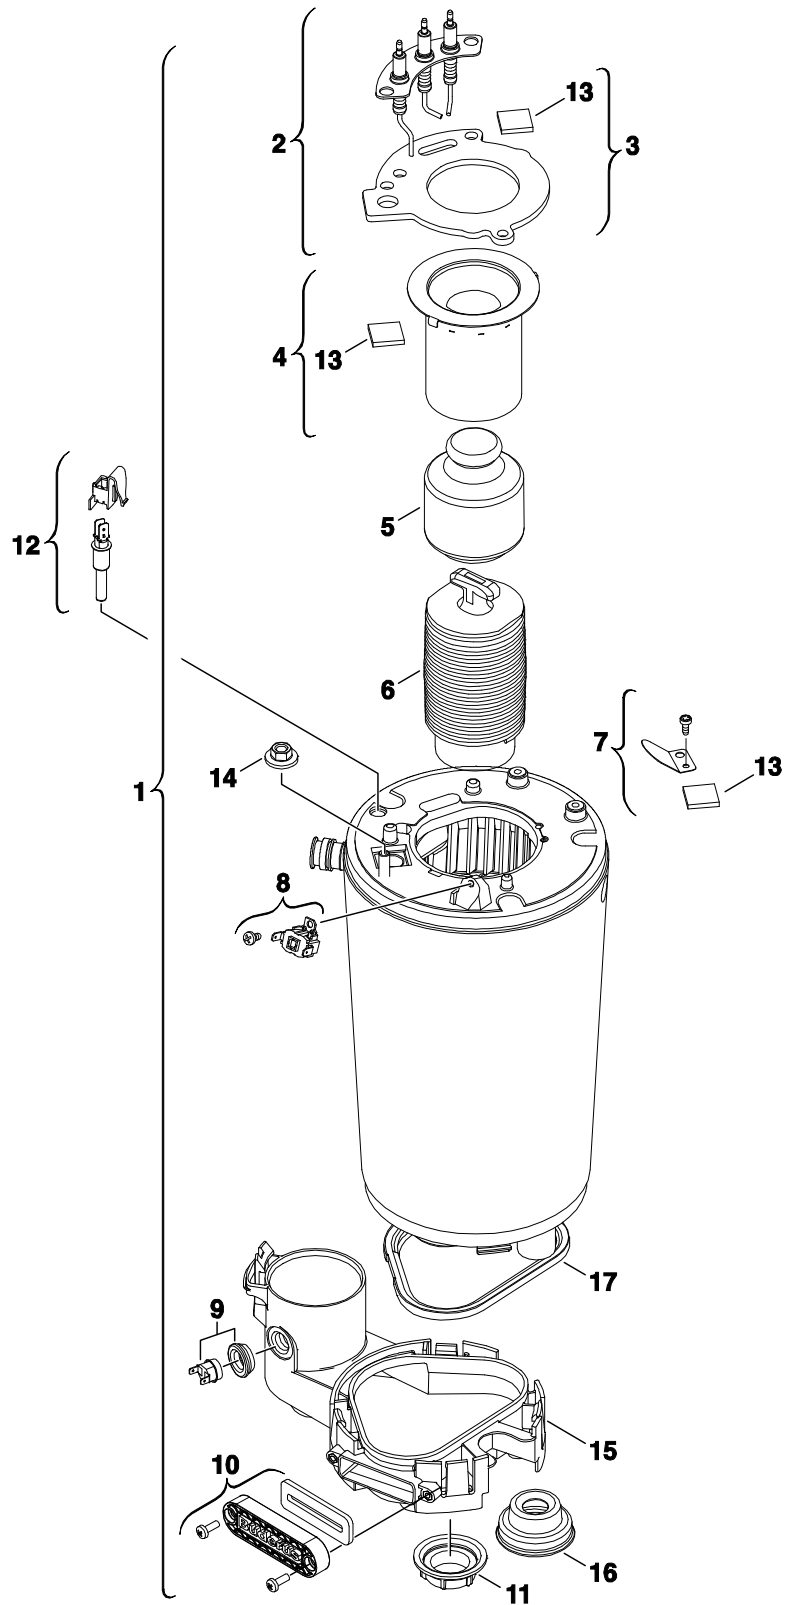

Ersatzteilliste
Spare parts list

6720906675.AB/G

Wärmeübertrager
Heat exchanger
Теплообменник

2

GB072 14-24(K)