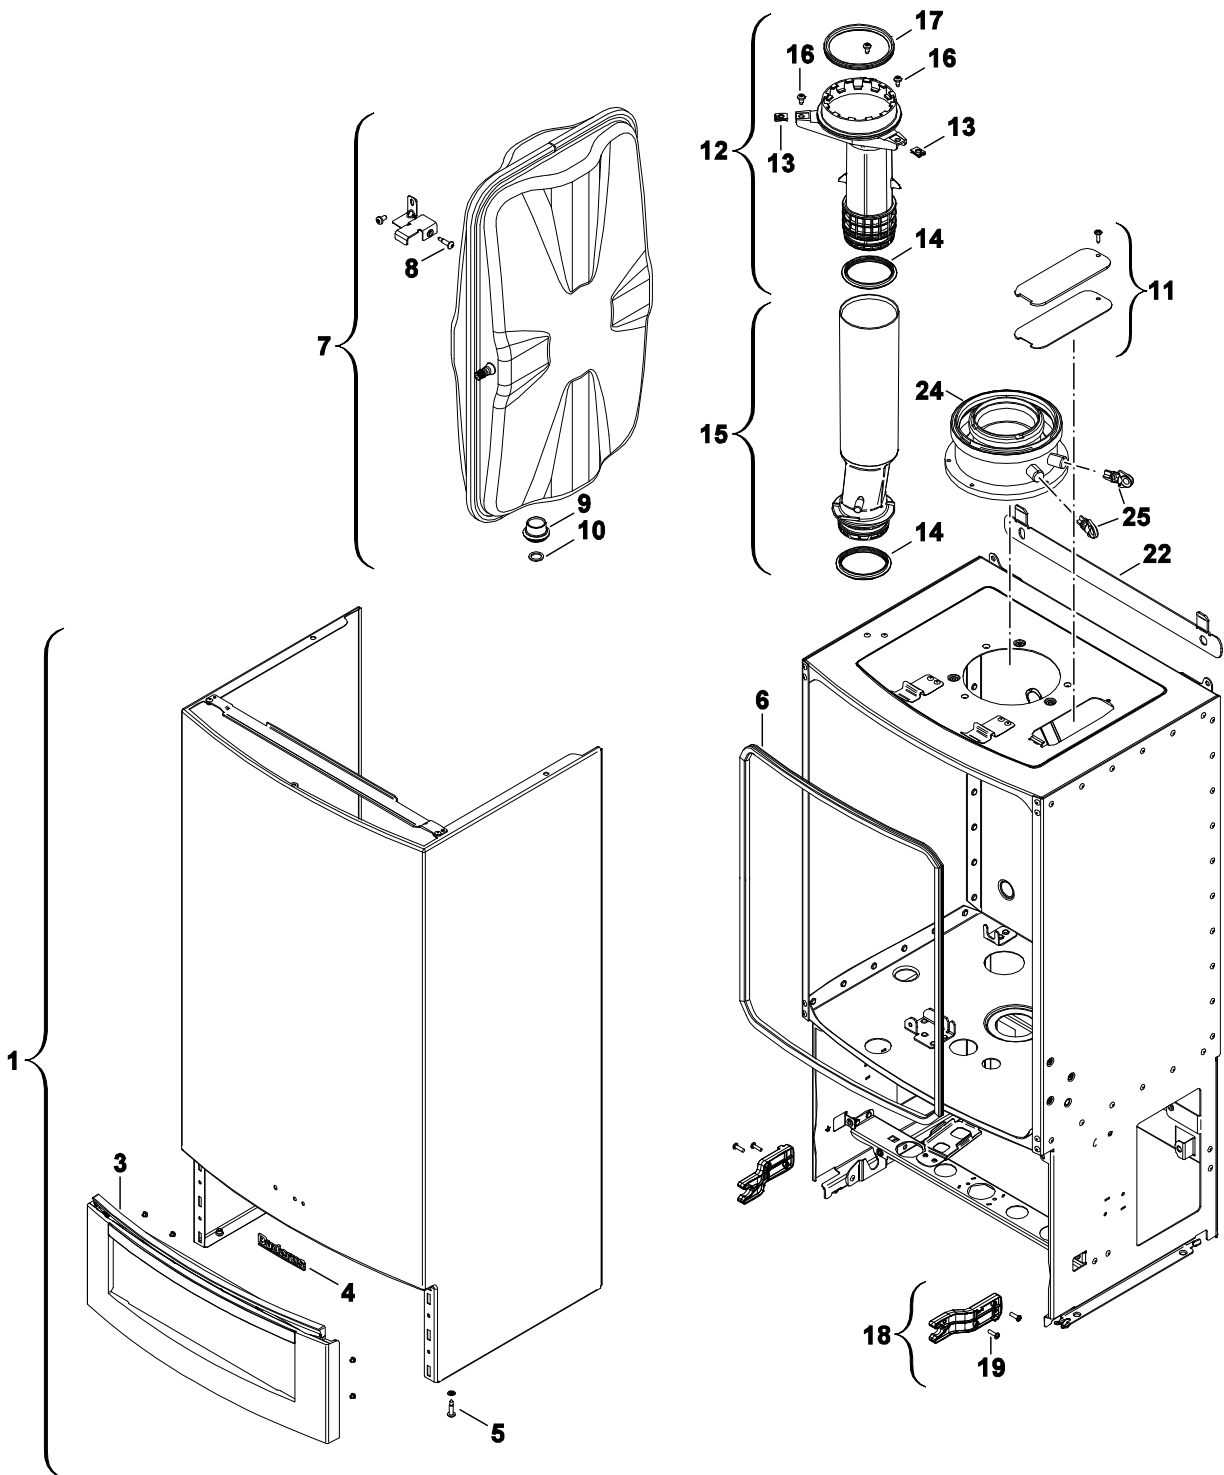

GB072 14-24(K)

8738890821.AA/G

Buderus

Ersatzteilliste
Spare parts list

8738890822.aa.l

Blechteile
Sheet metal
Кожух

1

GB072 14-24(K)

Übersetzungsliste
List of translations

Pos	Description
18	Washer 18,3x24,3 (10x)
19	Gas pipe vertical
20	Fibre washer 25x30x1.5 (10x)
21	Bracket
23	Bracket
24	casing
25	fixing bracket
5A	Element of construction
1	Clip Wire 18mm (10x)
2	Retaining spring 10mm (10x)
3	Safety Clip 13mm (1x)
4	O-ring 12,5x3 WRAS / KTW (1x)
5	Turbine
6	Silencer
7	Pressure relief valve DHW
8	O-ring 2.62 x 6.02 ID EPDM (10x)
9	Gasket (10x)
10	Washer 18mm (10x)
11	Washer 18,5x24,3 (10x)
13	DHW Filter insert
14	Clip (10x)
15	Flow regulator type E-W 12 l/min red
16	Manifold plate
17	Pump UPS 15-60 HU1
18	Clip return connection (x10)
19	Motor Diverter Valve
20	Clip pump return unit (x10)
21	Clip (10x)
23	Connection kit Solar HU1
24	elbow
25	Return pipe
26	Pipe DHW assy. vertical
27	Pipe CH flow vertical
28	Pipe
29	Return unit
30	Elbow PRV
31	Safety Valve
32	Connector
34	Siphon
35	pressure gauge
36	Temperature sensor
37	Pipe
38	Clip (10x) 18
39	Return elbow
40	O-ring 18.7x2.7 (10x)
41	Vent valve
42	Pipe
43	Washer 18.6 X 13.5 X 1.5 (10x)
44	Clamp Lever
45	Pipe
46	Pipe
47	O-ring 13.87 X 3.53 L (10x)
48	O-ring 17x4 (10x)
49	O-ring 23x4 (x10)
53	O-ring 20.22 x 3.53 70 EPDM (x10)
55	Heat exchanger plate
56	Stopper (5x)